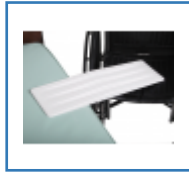

Lichtgewicht rolstoel Litec 2G Plus

Art. nr.: 910650400

- Zeer lichte en wendbare rolstoel
- Armleuning kan worden weggedraaid
- In hoek verstelbare (0° - 30°) en opklapbare voetenplank standaard
- Beensteun in vijf standen in hoogte verstelbaar
- Beklede rugleuning en zittingbedekking
- Versterkt aluminium frame voor optimale stabiliteit
- Aluminium fietsstuur met hoogteverstelling in drie standen
- Zithoogteverstelling van 45 tot 51 cm in drie standen mogelijk
- Wielbasisverlenging is mogelijk
- 175 x 45 mm PU-stuur en 24" massief rubberen aandrijf wiel
- Standaard steekas voor een snelle wielmontage of -demontage
- Met hoogwaardige uitrusting, inclusief: zitkussen, in hoogte en lengte verstelbare armleuningen, stokhouder, bekkengordel en antiekiepsteun
- Uitgebreide instelmogelijkheden door flexibel aan te passen ruggedeelte, variabele zitdiepte en in hoogte verstelbare duwgrepen
- De Litec 2G Plus met identieke-onderdelenprincipe: U profiteert van meer flexibiliteit en verkleint uw onderdelenvoorraad met het identieke-onderdelenprincipe: Veel vervangende onderdelen en de accessoires van de Litec 2G Plus zijn compatibel met iedere Litec 2G, Ecotec 2G, Freetec, Rotec en Multitec

Technische gegevens

Lichtgewicht rolstoel Litec 2G Plus

Art. nr.: 910650400

Artikelnummer	910650400	Rugleuninghoek	4 °
Trommelremme	Yes	Hoogte van armleuningverstelling	8
Totale breedte	70 cm	Hoogte armleuning	25.5 - 32.5 cm
Totale lengte	106.5 cm	lengte verstelling voetplaat	43 - 51 cm
Totale hoogte	89.5 - 98.5 cm	Afmetingen aandrijf wiel	24" x 1 3/8"
Sitzbreite	50 cm	Afmetingen voorwiel	200 x 38 cm
Zitdiepte	42 - 54.5 cm	Maat opgevouwen breedte	32 cm
Zithoogte	46 - 51 cm	Totaal gewicht	17,7 kg
Rugleuninghoogte	42 - 46 cm	Max. belasting	125 kg

Lichtgewicht rolstoel Litec 2G Plus

Art. nr.: 910650400

Accessoires

Transferplank van kunststof

Art. nr.:RTL6046

Infuushouder voor rolstoelen

Art. nr.:STDS820

Rollatortas