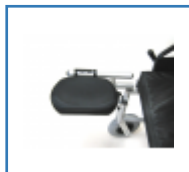

Hoofdsteun voor rolstoelen

Stompsteen

Art. nr.:900300180