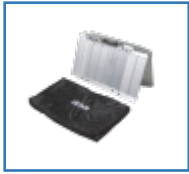

Lichtgewicht rolstoel Litec 2G Plus

Art. nr.: 910650400

drive

DeVilbiss
HEALTHCARE

Oprijplaat rolstoel/scootmobiel

Art. nr.:STDS1097