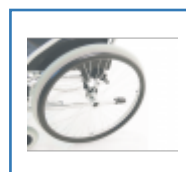

Hoepelovertrek 24

Art. nr.:900100779