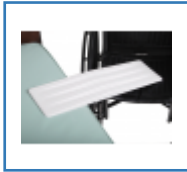

Rollatortas

Lichtgewicht rolstoel Litec 2G Plus

Art. nr.: 910650100

Accessoires

Transferplank van kunststof

Art. nr.:RTL6046