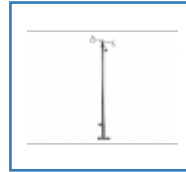

Rollatortas

Infuushouder voor rolstoelen

Art. nr.:STDS820