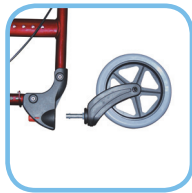

NEU

Rollator **Diamond Deluxe**

Rollator und Transportstuhl in einem

- ▶ Mit wenigen Handgriffen wird der Rollator durch Anbau von Fußstützen zum Transportstuhl
- ▶ Lieferung mit schwenkbaren Fußstützen
- ▶ Werkzeugfreies montieren der Räder und der Fußstützen
- ▶ Mit faltbarem Stoffsitze und weicher gepolsterter Rückenlehne
- ▶ Die abnehmbare Stofftasche bietet zusätzlich Platz für persönliche Dinge
- ▶ Mehr Stabilität und Sicherheit durch Querverstrebungen unter dem Sitz
- ▶ Höhenverstellbare Handgriffe
- ▶ Faltbar für die platzsparende Lagerung und einfachen Transport
- ▶ Lieferung in attraktiver und kundenfreundlicher Verkaufsverpackung zum Mitnehmen

Bleibt zusammengeklappt stehen

Rad einfach aufstecken

Attraktive Verkaufsverpackung

Abmessungen

| | |
|---|--------------|
| Länge gesamt (A) | 740 mm |
| Länge gesamt mit Fußstützen | 1042 mm |
| Breite gesamt (B) | 640 mm |
| Breite zwischen Hinterrädern (E) | 460 mm |
| Handgriffe verstellbar von...bis... (C) | 770 – 945 mm |
| Sitzhöhe (F) | 540 mm |
| Sitzfläche | 400 / 190 mm |
| Raddurchmesser/-breite | 200 / 30 mm |